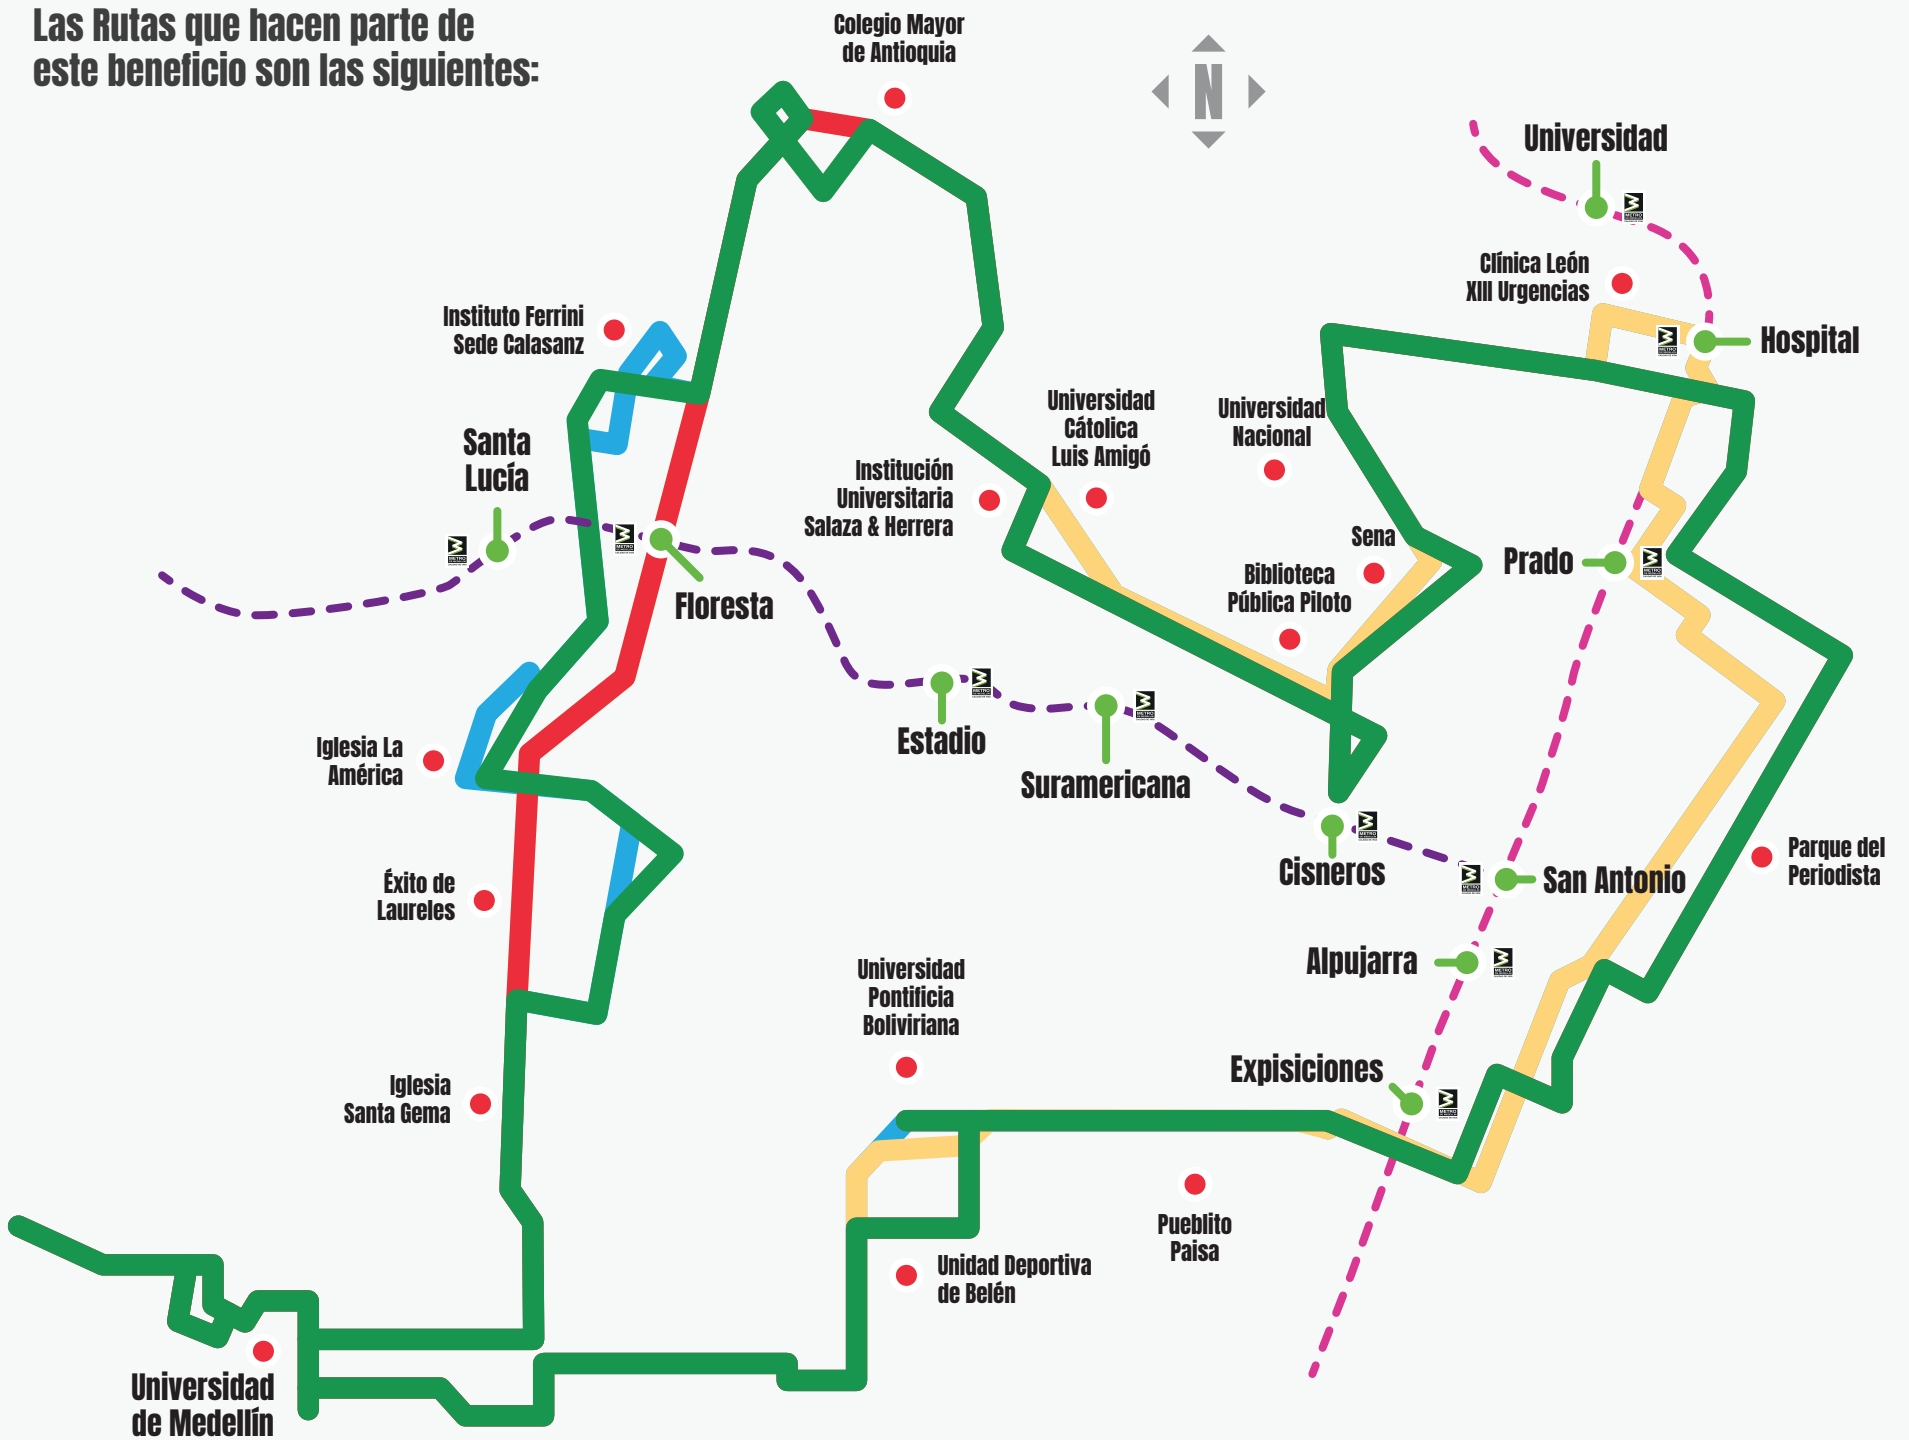

COONATRA

te transporta, tu nos mueves

Ahora acceder al sistema masivo Metro será mucho más fácil, a través del nuevo beneficio de la ruta Circular Coonatra 300 y 301 la cual será integrada.

Podrás integrarte al Metro en las estaciones que hacen parte de las Rutas habituales de Circular Coonatra pagando únicamente la tarifa integrada.

Las Rutas que hacen parte de este beneficio son las siguientes:

PRÓXIMAMENTE

Circular COONATRA Integrado

Rutas

- 300
- 300 por la 80
- 301
- 301 por la 80
- Línea A Metro
- Línea B Metro

Referencias

- Instituto Ferrini Sede Calasanz
- Iglesia La América
- Éxito de Laureles
- Iglesia Santa Gema
- Universidad de Medellín
- Unidad Deportiva de Belén
- Universidad Pontificia Bolivariana
- Pueblito Paisa
- Parque del Periodista
- Clínica León XIII Urgencias
- Universidad Nacional de Colombia
- Servicio Nacional de Aprendizaje - Sena
- Biblioteca Pública Piloto
- Universidad Católica Luis Amigó
- Institución Universitaria Salazar & Herrera
- Colegio Mayor de Antioquia

Estaciones

- Estación Metro

Cívica